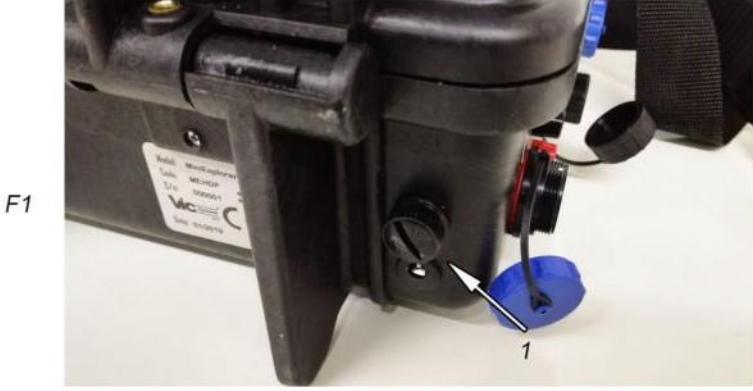

FUSE REPLACEMENT

İle yerine geçmek the sigorta , sökmek the üst bir bölümü sigorta tutucusu üzerinde yer alan geri (F 1-1) ve yenisiyle değıştirin Biri Aynı değer - 5A hızlı .