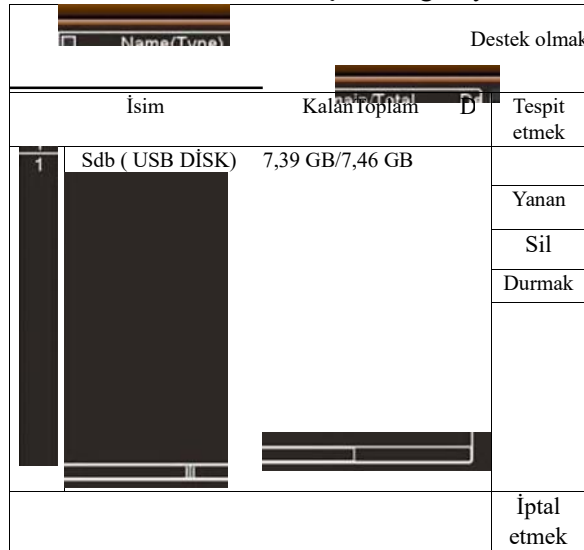

Destek olmak pencere resim

(Algılama ünitesi) Algılar the depolamak kart bağlı ile NVR'yi seçin.