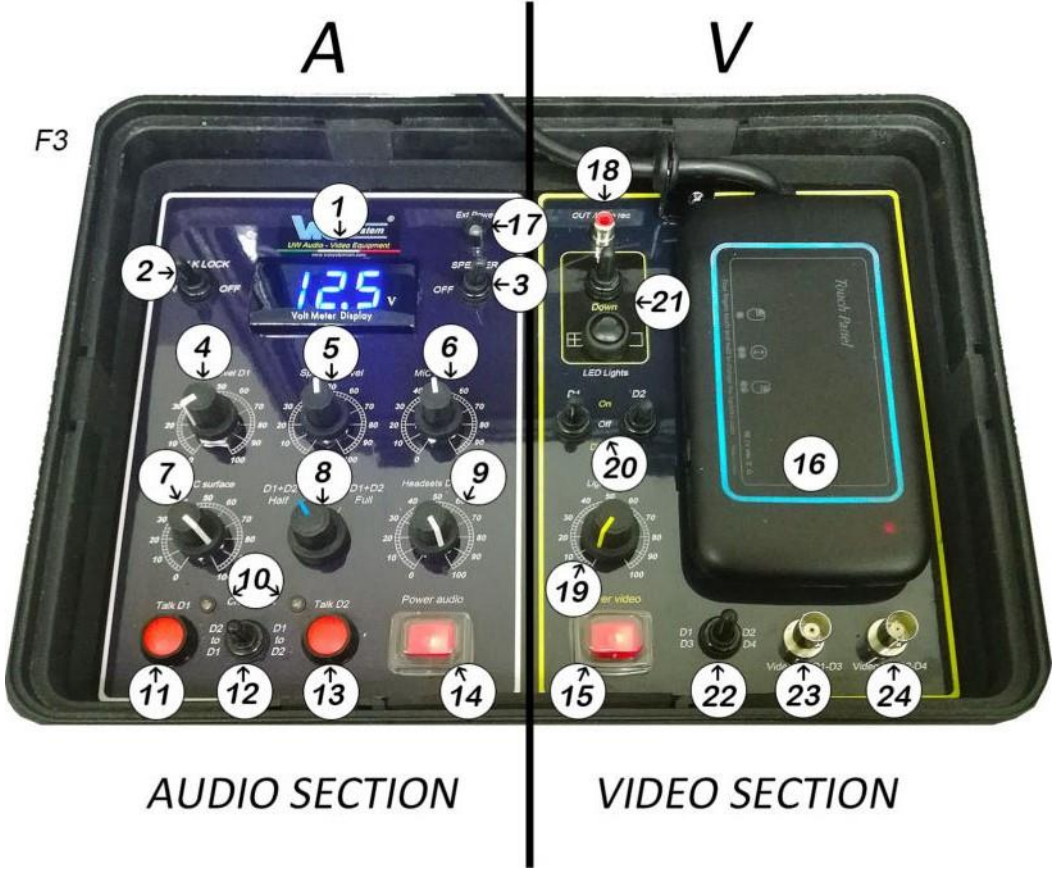

BASE PANEL FUNCTIONS

A - AUDIO SECTION

1. 1 - Voltmetre — Gösterir gerilimi dahili pıl , şarj cihazı Ve harici güç kaynak
2. 2 - AÇIK - KAPALI bloğu Tam Dupleks'te görüşme
3. 3 - AÇIK - KAPALI Dahili hoparlör
4. 4 - Dalgıç 1 mikrofon hacim
5. 5 - Dahili hoparlör hacim
6. 6 - Dalgıç 2 mikrofonu hacim
7. 7 - Dışsal mikrofon hacim
8. 8 - Ses mod anahtar - Yarım dupleks / Tam Dupleks
9. 9 - Dalgıçların kulaklığı hacim
10. 10 - LED iletişim göstergeleri ile gözetmen ve / veya arasında dalgıçlar