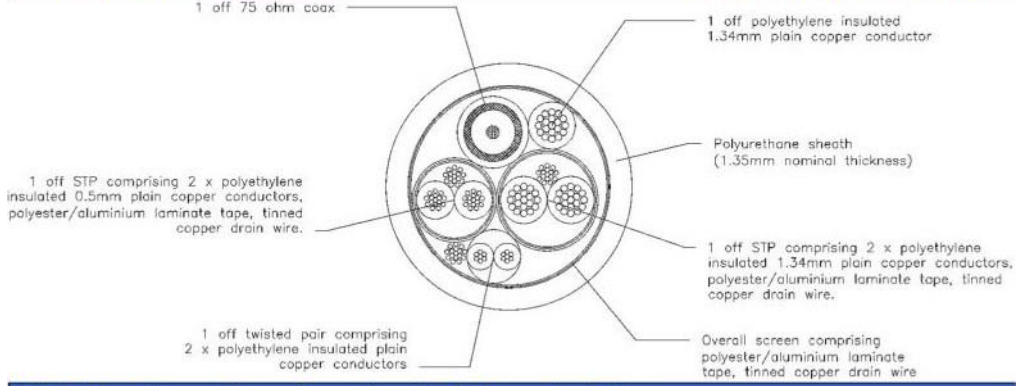

Mini TV Cable

CFBX Part No - DCS0005

Weights, dimensions & mechanical characteristics

Dıştan çap 1 1,0 mm Havadaki ağırlık 170,0 Kg / Km Denizdeki ağırlık su 72,5 Kg/Km

Yoğunluk 1, 788,0 Kg/Km

Minimum bükülme yarıçap (statik) 70 mm Minimum bükülme yarıçap (dinamik) 105 mm

Minimum kopma mukavemeti

Yok

Electrical characteristics

1,34 mm² STP	Kondüktör direnç @ 20 °C	15,0 Q/Km (maksimum)
(GEREKLİ)	Direnç (çekirdek – çekirdek)	500 MQ/Km (minimum)
	Direnç (çekirdek – ekran)	250 MQ/Km (minimum)
	Çalışma gerilimi	500 V (maksimum)
0,5 mm² STP	Kondüktör direnç @ 20 °C	41,0 Q/Km (maksimum)
(GEREKLİ DEĞİL)	Direnç (çekirdek – çekirdek)	500 MQ/Km (minimum)
	Direnç (çekirdek – ekran)	250 MQ/Km (minimum)
	Çalışma gerilimi	500 V (maksimum)
0,22 mm² STP	Kondüktör direnç @ 20 °C	94,0 Q/Km (maksimum)
(GEREKLİ DEĞİL)	Direnç (çekirdek – çekirdek)	500 MQ/Km (minimum)
	Direnç (çekirdek – ekran)	250 MQ/Km (minimum)
	Çalışma gerilimi	500 V (maksimum)
1,34mm² Tekli Çekirdek	Kondüktör direnç @ 20 °C	15,5 Q/Km (maksimum)
(GEREKLİ)	Direnç (çekirdek – çekirdek)	500 MQ/Km (minimum)