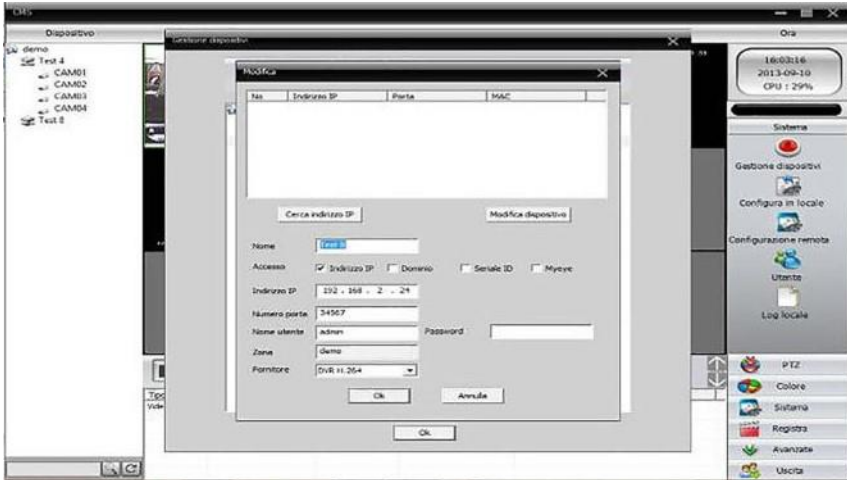

(Ekleme alan / cihaz ve DVR bilgilerini girin talep edilen .