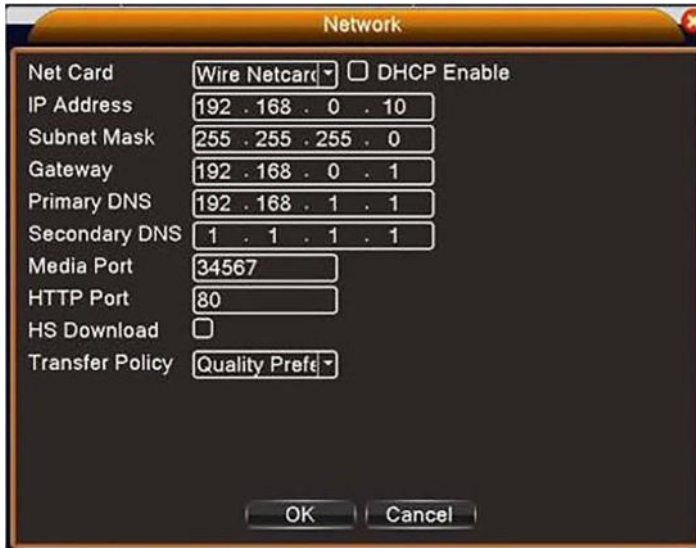

Yedekleme formatı: Seçer H264 dışa aktarma formatı (sahibi) ve AVI (için) video oynatıcılarda kullanın VLC gibi

Ağ Parametrelerinin Konfigürasyonu

İle erişim ağ parametresi konfigürasyon ekran , sağ tıklamak ile erişim ana menü sonra >