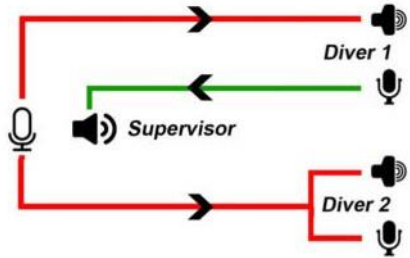

Cross talk in duplex mode
Crosstalk break by supervisor talking to both divers