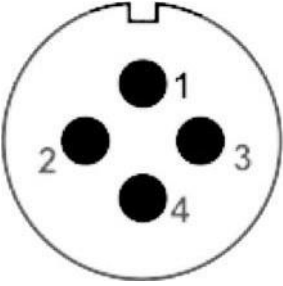

Figür 14 - Kablo örneği bağlayıcı DCS0005 tipini kullanarak mümkündür ile kullanmak diğer kablolar .

1. 1 - Ekranlama Ve olumsuz güç - Kaynak ile the gri kablo
2. 2 - Pozitif gücü kamera
3. 3 - Pozitif LED spot ışığının gücü
4. 4 - Video sinyali ---DİĞER TÜM TERMİNALLER KULLANILMAMIŞTIR---

1 = Koruma / - olumsuz

2 = + 12V Kamera

3 = + 0 : 12V LED spot ışığı

4 = CVBS Ivpp video sinyali

Bağlayıcı görüldü itibaren arkasında kaynaklı taraf

Ses -Video göbekleri kablolama

KULLANILACAK KABLULARIN TEKNİK ÖZELLİKLERİ