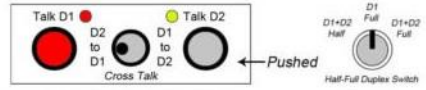

ooæo

Dublekste DI ile çapraz konuşma mod

0 050

Dublekste DI ile çapraz konuşma mod

SESLİ İLETİŞİM SEÇENEKLERİ

Various audio switching options

Diver 1 FULL DUPLEX (4 wires) and Diver 2 HALF DUPLEX (2 wires)

Cross talk in duplex mode
Crosstalk break by supervisor talking to both divers