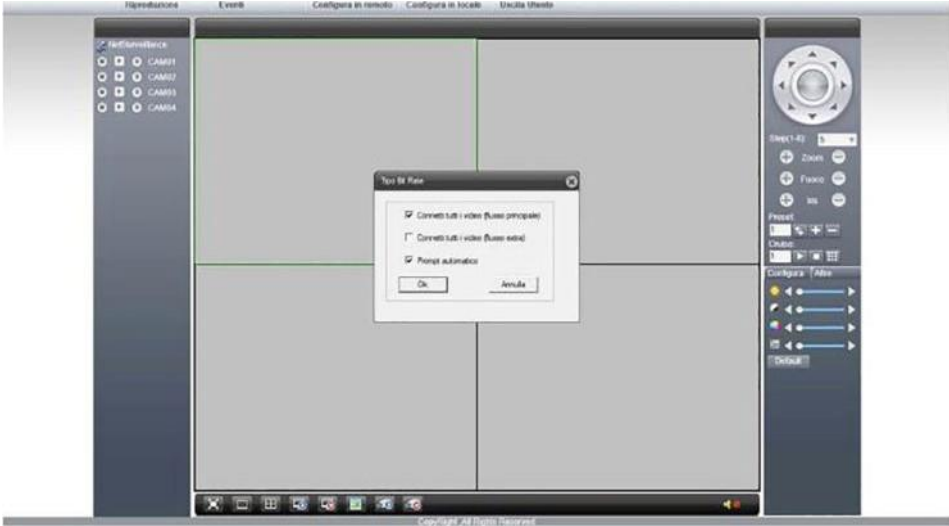

Onaylamak ile Tamam'ı tıklatarak görüş the Görüntüler .