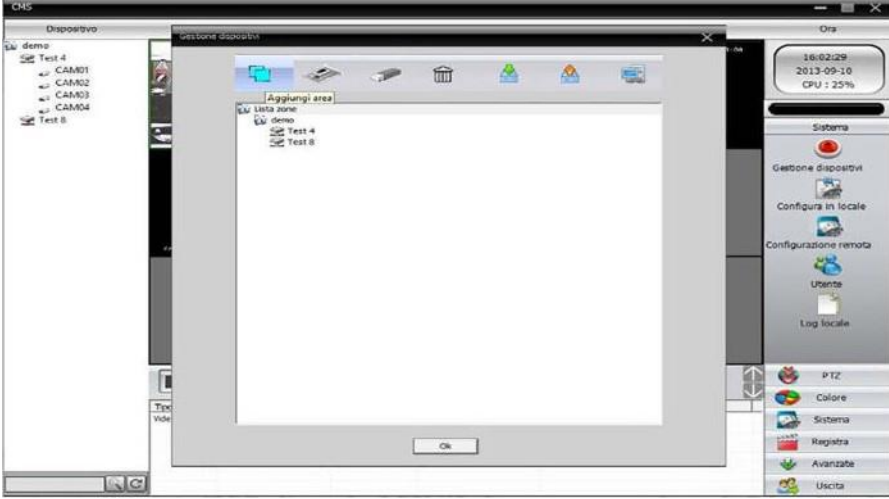

Yazılım

CMS

CMS yazılımı bir bilgisayara kurular ve yönetebilir birçok DVR'ler / NVR'ler eşzamanlı

CMS yazılımı birlikte verilen CD'de mevcuttur ile NVR'yi seçin. Bir kere yüklü , başlat CMS ve girmek NVR adresi . Bunu yapmak için tıkla Sistem > Cihaz Yönetimi düğmesi yeni pencere O açılır .