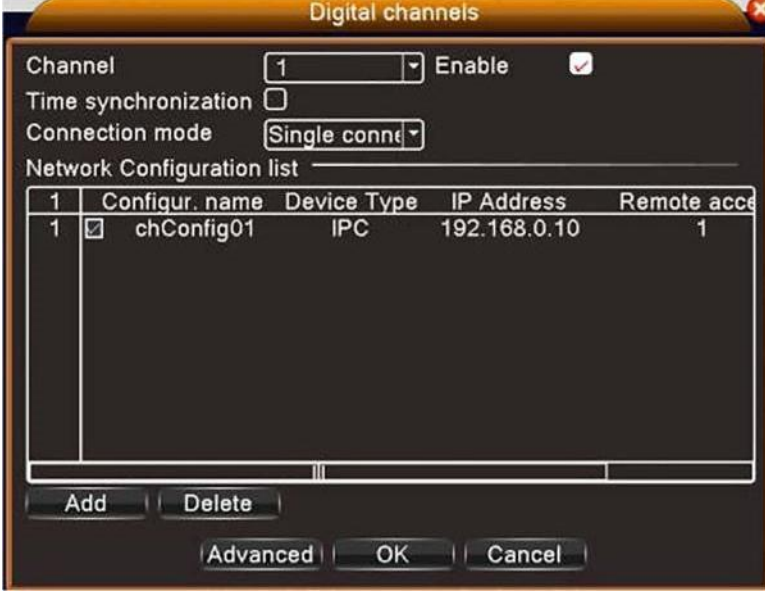

SİSTEMİN KULLANIMI

DVR'İN KULLANIMI

KULLANIMI

Dijital Kanallar

Ne zaman seçme Dijital Kanallar the takip etme ekran açılır .

[Kanal} Seçer NVR girişi kanal .

[Etkinleştir } Etkinleştirir the kanal

(Senkronizasyon zaman çizelgesi Senkronize eder the NVR zamanları ve IP cihazı bağlı

(Bağlantı modeli Tek olabilir veya çoklu bağlantı çoklu bağlantı eğlence bağlantı kurulabilir birçok cihazlar O görüntülenecek bir ile sırayla bir tane Başlangıç minimum 10 saniyelik bir süreden itibaren .