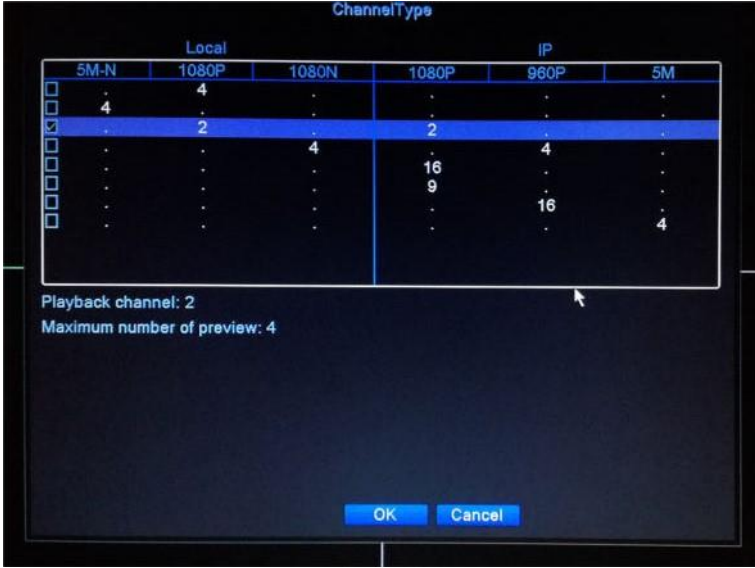

SİSTEMİN KULLANIMI

DVR'İN KULLANIMI