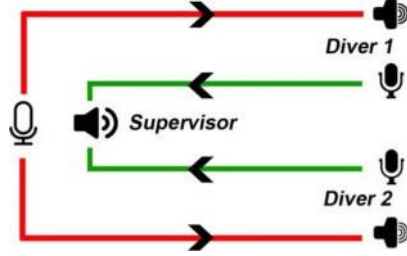

İtemek kayıtsız : D1 veya 02

Dublekste D1+D2 arasındaki çapraz konuşma mod

Çapraz konuşmanın kesilmesi gözetmen konuşuyor ile ikisi birden dalgıçlar