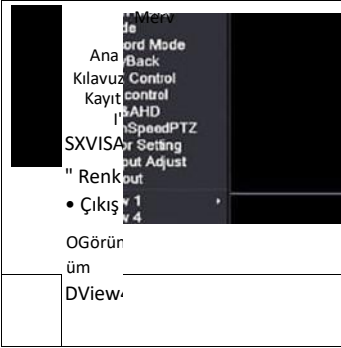

SİSTEMİN KULLANIMI

KULLA

SİSTEMİN KULLANIMI

DVR

1- Erişim ana menü :

Sağ tık the fare veya dokunmak the dokunmatik yüzey iki parmakla ile görüntülemek the Şekil 2'de gösterildiği gibi menü listesi . 1 - Daha sonra sol Ana Menüye tıklayın