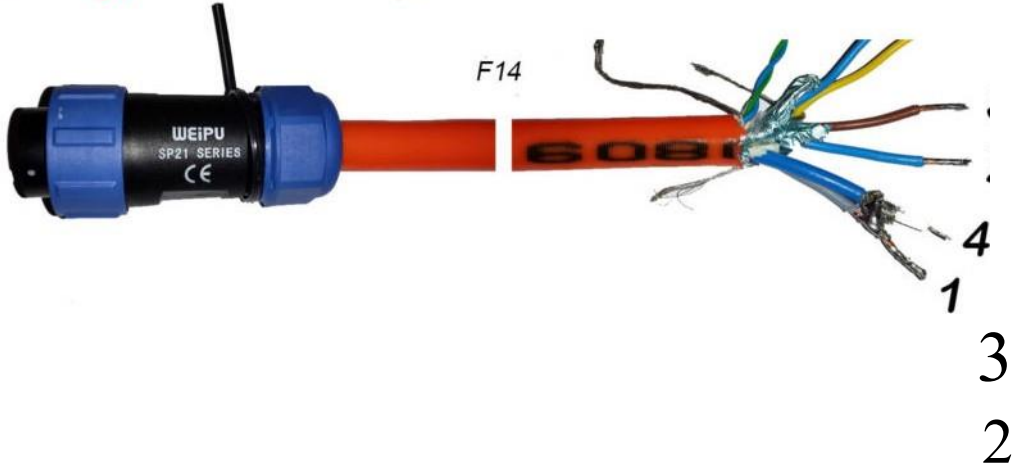

Serbest bırakılıyor the üst panel

İçinde zorunluluk durumu veya için sabit kurulumlar , onarımlar Ve sistem güncellemeleri ayırabilirsiniz en üstteki the temel birim . Şu şekilde ilerleyin : Gevşetin 1 F10 vidasını ayırın , ayırın konektör 2 F9'dan fiş 3 F9, eğme the kapak 45 0'a ve eşzamanlı onu kaydır the Sağ .

Audio-Video umbilicals cabling

F14