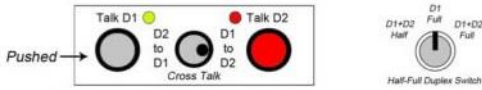

ooæo

Dublekste DI ile çapraz konuşma mod

0 050

Dublekste DI ile çapraz konuşma mod

SESLİ İLETİŞİM SEÇENEKLERİ

Various audio switching options

Diver 1 FULL DUPLEX (4 wires) and Diver 2 HALF DUPLEX (2 wires)

Cross talk in duplex mode
Crosstalk break by supervisor talking to both divers