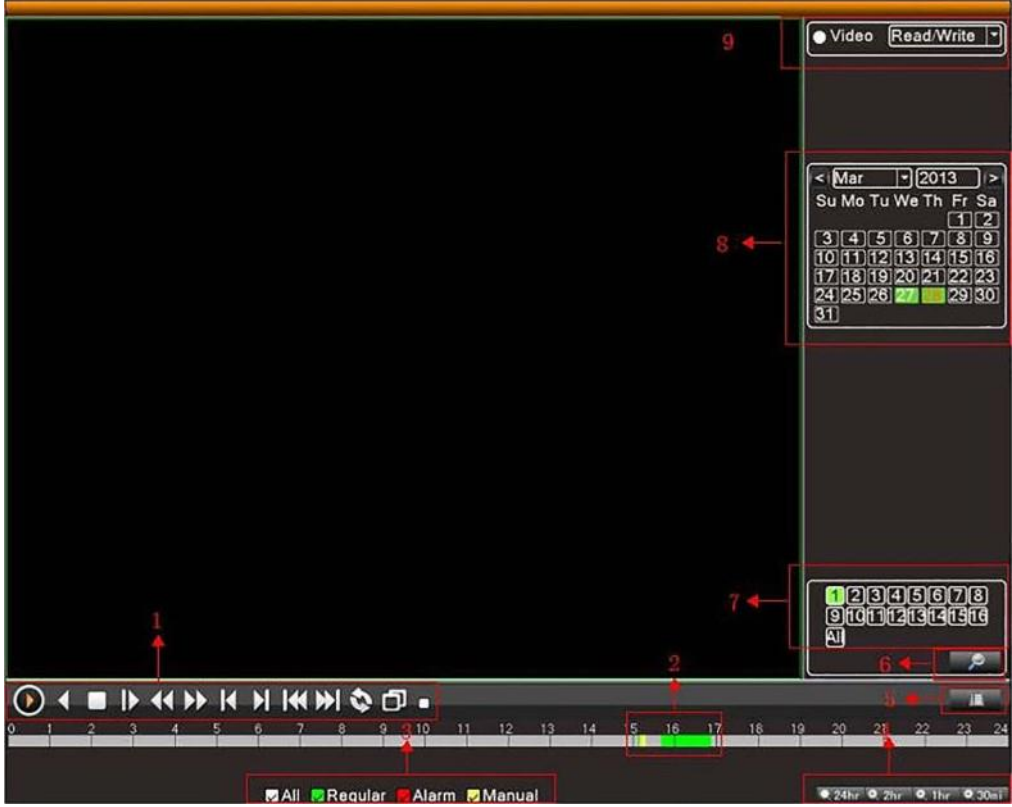

DVR'İN KULLANIMI

1. Kontrol düğmeleri video oynatmak için
2. Zaman Çizelgesi
3. Ara düğmesi
4. Yakınlaştır aramak düğmesi
5. Ara dosyaya göre
6. Ara düğmesi
7. Kanal seçimi
8. Kayıt takvim (hangi günler Orası sahip olmak olmuştur kayıtlar öyle vurgulanmıştır)
9. Depolama seçimi tip

Kaydedildi görseller aranabilir iki şekilde : tarafından seçme the tarih ve zaman Zaman çizelgesi veya ile Aranıyor başından sonuna kadar the liste .

Aramak ile tarih ve zaman

Sonrasında seçiliyor > Geri çalma itibaren ana menü (veya başından sonuna kadar the kısayol ile Sağ tıklamak the fare) üstünde ekran görünür .