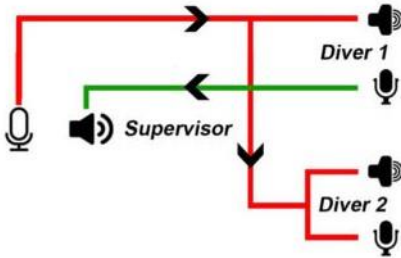

ooæo

Dublekste DI ile çapraz konuşma mod

0 050

Dublekste DI ile çapraz konuşma mod

SESLİ İLETİŞİM SEÇENEKLERİ

Various audio switching options

Diver 1 FULL DUPLEX (4 wires) and Diver 2 HALF DUPLEX (2 wires)

Cross talk in duplex mode
Crosstalk break by supervisor talking to both divers