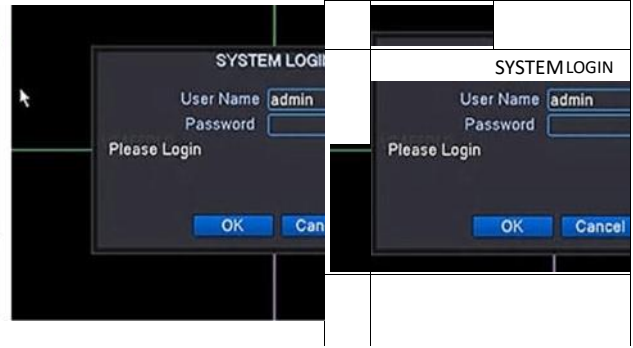

SİSTEMİN KULLANIMI

KULLA

SİSTEMİN KULLANIMI

DVR

1- Erişim ana menü :

Sağ tık the fare veya dokunmak the dokunmatik yüzey iki parmakla ile görüntülemek the Şekil 2'de gösterildiği gibi menü listesi . 1 - Daha sonra sol Ana Menüye tıklayın

Şekil 1

Şekil 2

ile erişim ana menü , siz ihtiyaç oturum açmak için . Bu noktada nokta the sistem sağlar the işlevler birleşmiş ile kullanılan profil ile erişim the sistem .

Varsayılan erişim profili mevcut "yönetici" olarak adlandırılır ; the fabrika ayarlar şifre gerektirmez için bu profil. " Yönetici " yönetici profili ve hepsine sahip işletme üzerindeki ayrıcalıklar cihaz .