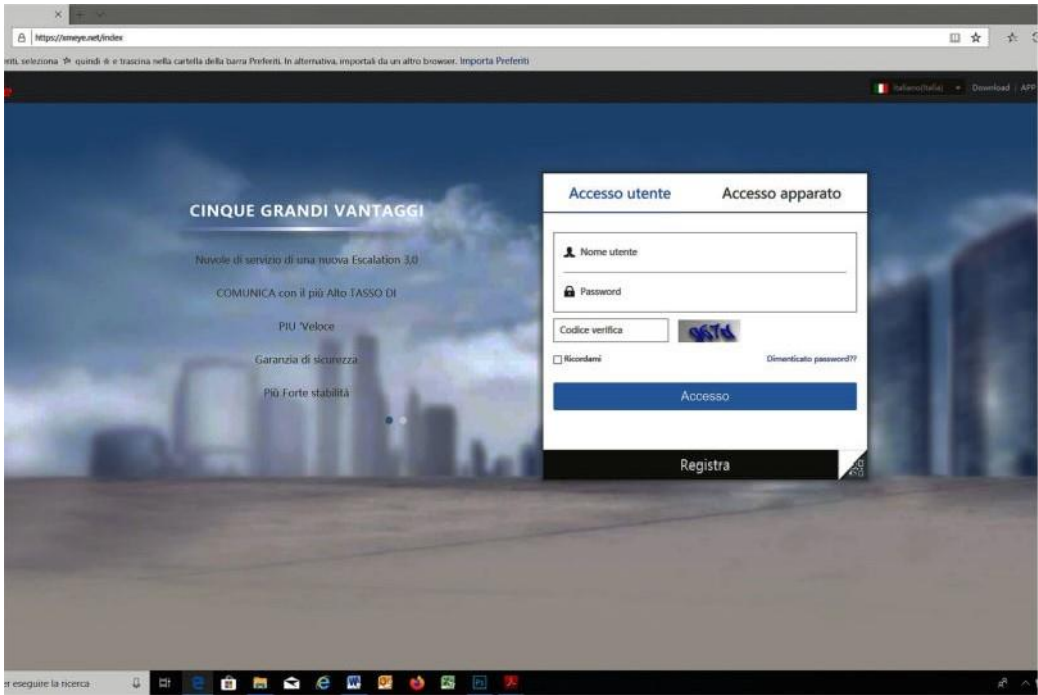

SISTEMİN KULLANIMI

Bulut yazılımı

bunun mümkün olacağını belirtmek ile seçme the bireysel NVR veya the kameralar yapılmış olduğunu kadar yaratmak the gerekli izleme pencere .

prosedür tarif edildi altında izin verir Sen ile görüş the Görüntüler yönetilen ile DVR'yi bir PC'den veya diğer mobil terminaller ücretsiz bir DDNS sunucusu aracılığıyla .
prosedür tarif edildi altında bağlıdır doğru bağlantı ile DVR'ın intraneti / interneti .

ActiveX Yazılımını İndirme

Tarayıcı bağlantısı kullanma ile bu site <http://xmeye.net>.

Şunu seçin : İndirmek seçenek ile indirmek Ve düzenlemek the PC'deki uygulama . İndiriliyor Ve kurulum otomatiktir . kadar " ileri " ye tıklayın kurulum tamamlandı .

Kullanıcı kaydı

Şimdi seçme Kayıt Ve the takip etme ekran görünür .